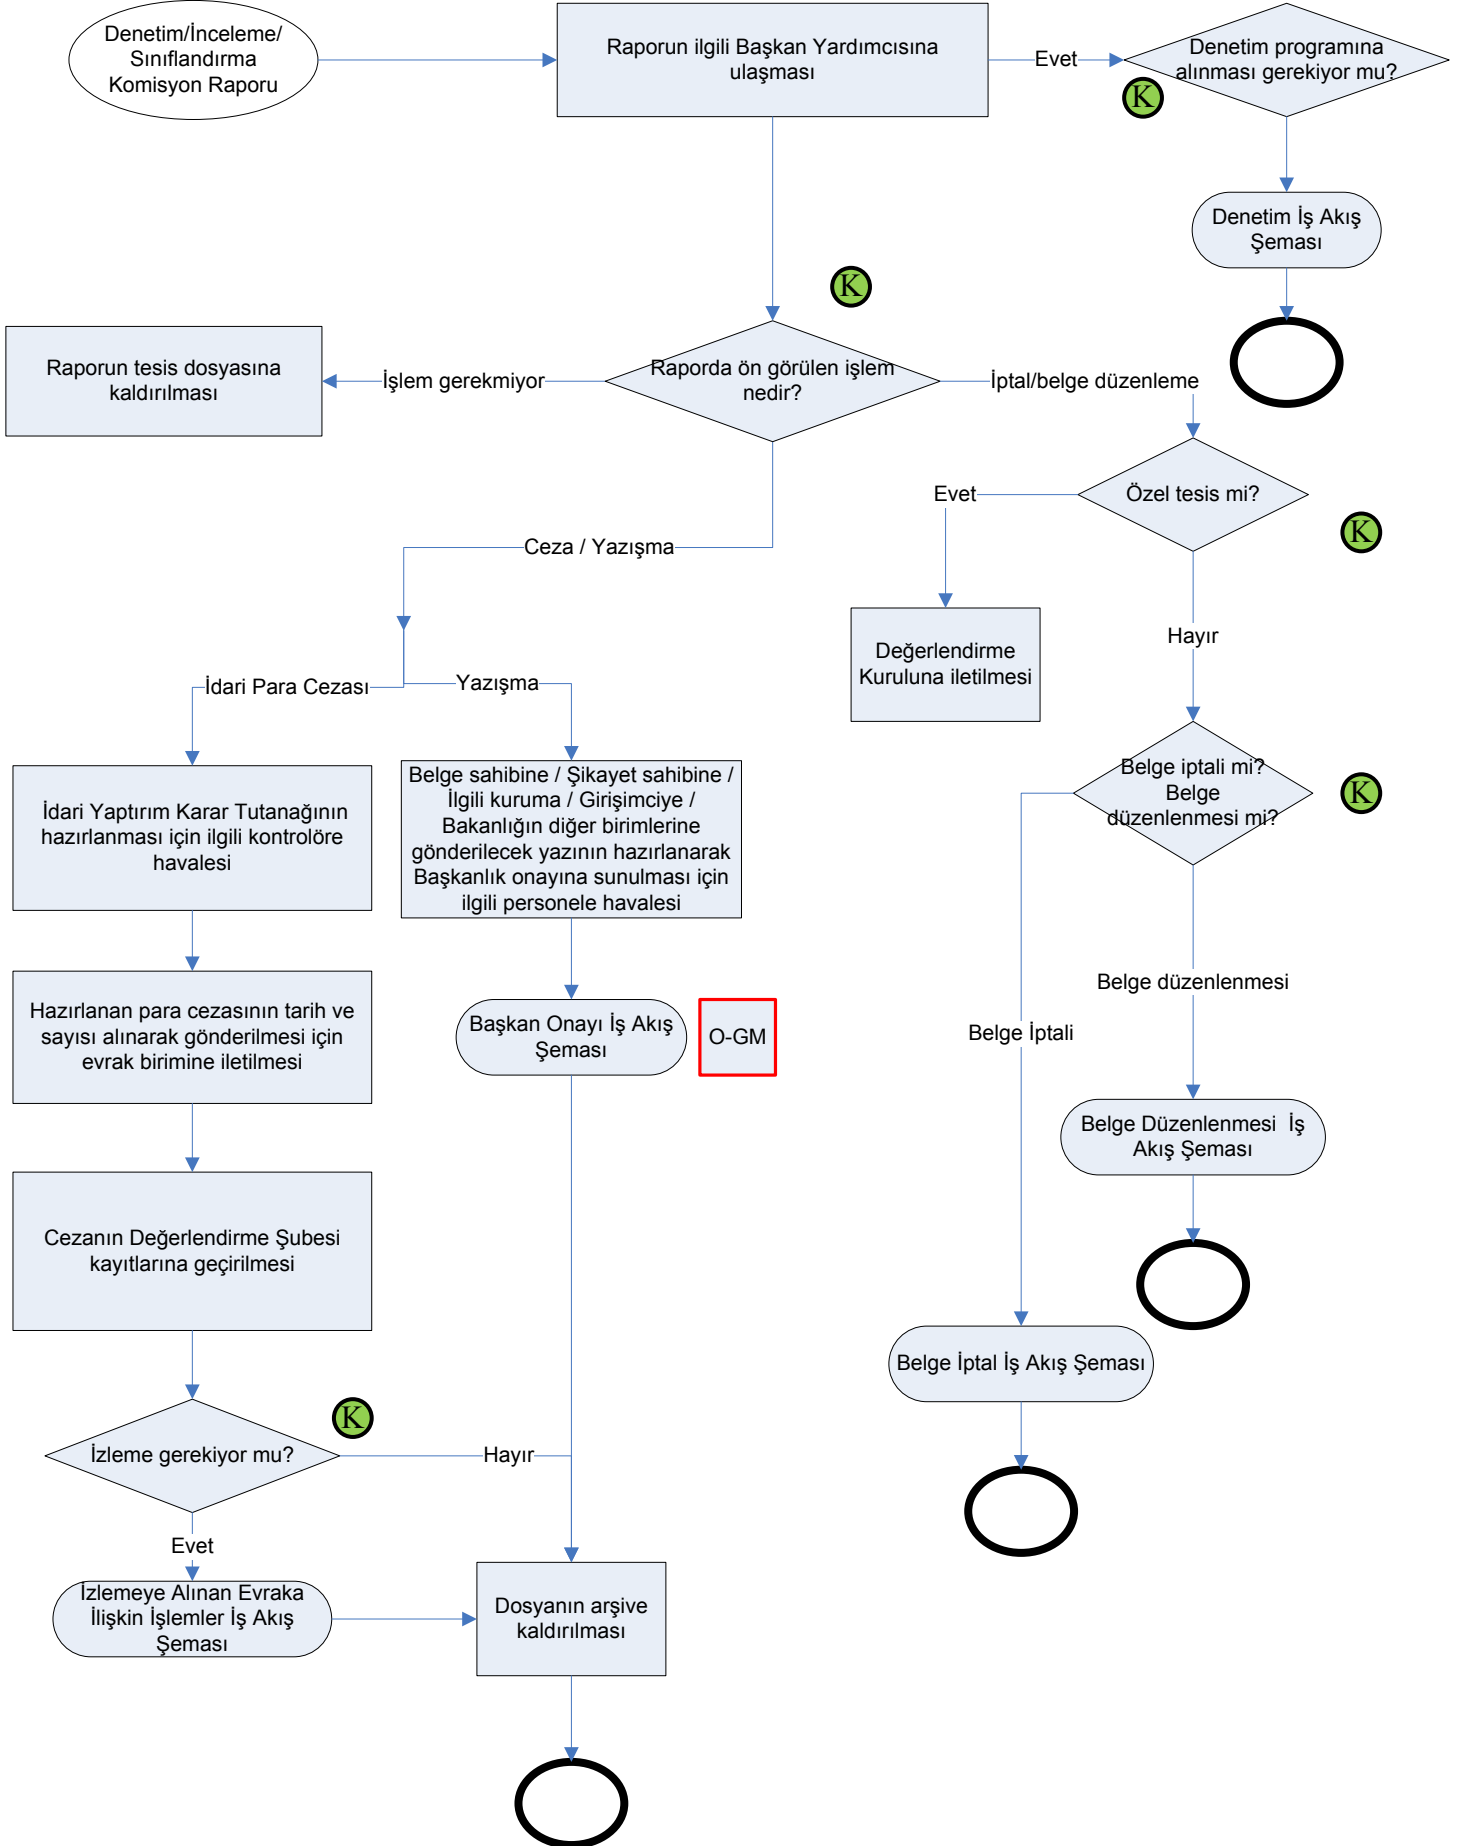

KÜLTÜR VE TURİZM BAKANLIĞI

İŞ AKIŞ ŞEMASI

BİRİM: YATIRIM ve İŞLETMELER GENEL MÜDÜRLÜĞÜ / KONTROLÖRLER KURULU BAŞKANLIĞI

ŞEMA NO: KKB-K-03

ŞEMA ADI: DENETİM/SINIFLANDIRMA/İNCELEME SONRASI İŞLEMLER İŞ AKIŞ ŞEMASI

İŞ AKIŞ ŞEMASI

BİRİM:	YATIRIM ve İŞLETMELER GENEL MÜDÜRLÜĞÜ / KONTROLÖRLER KURULU BAŞKANLIĞI
ŞEMA NO:	GMD.İKS.ŞMA.002 /01.03
ŞEMA ADI:	DENETİM SONRASI İŞLEMLER İŞ AKIŞ ŞEMASI