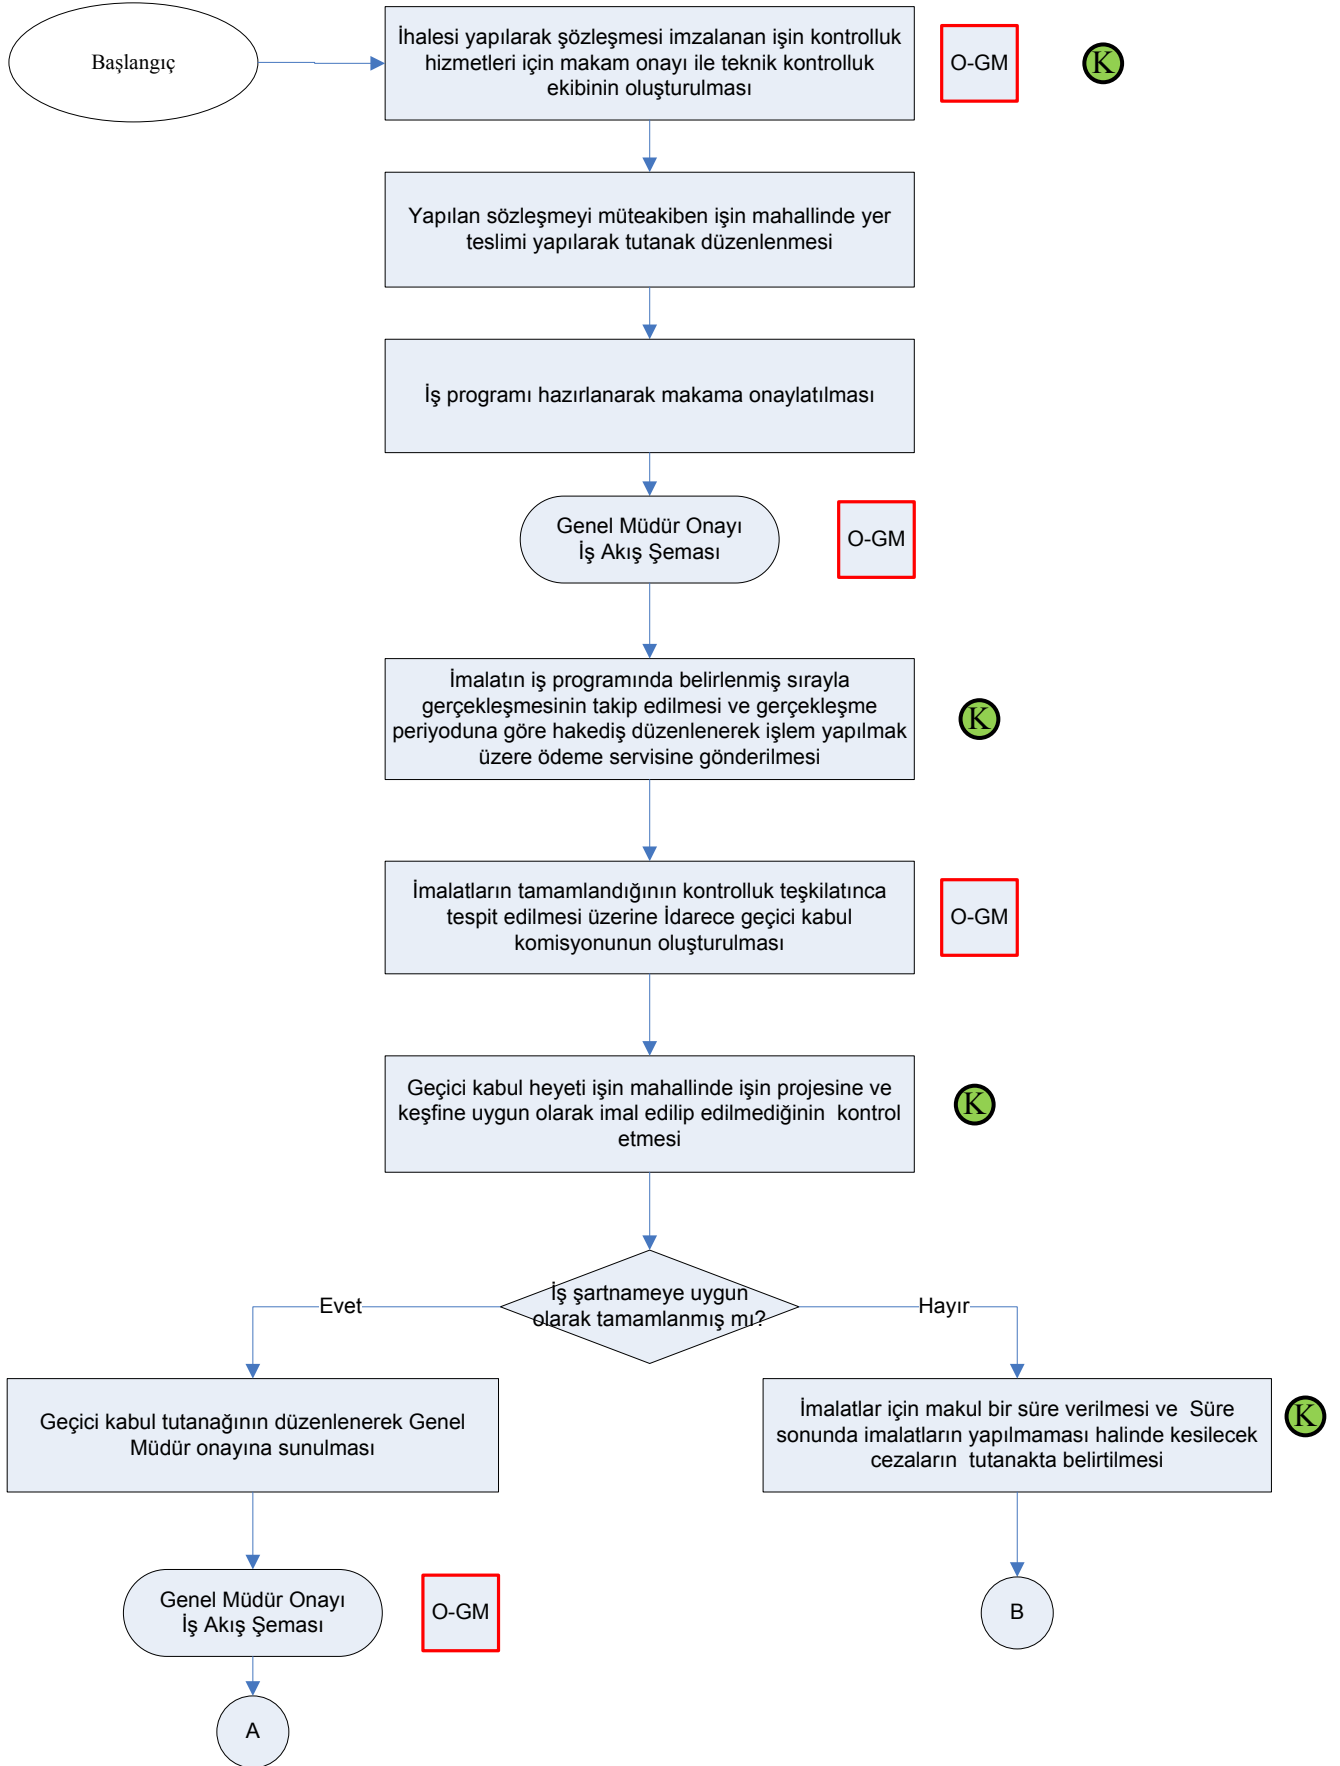

İŞ AKIŞ ŞEMASI

BİRİM: YATIRIM VE İŞLETMELER GENEL MÜDÜRLÜĞÜ / PROJE İNŞAAT DAİRE BAŞKANLIĞI

ŞEMA NO: PİDB-1

ŞEMA ADI: KONTROLLÜK HİZMETLERİ İŞ AKIŞ ŞEMASI

İŞ AKIŞ ŞEMASI

BİRİM: YATIRIM VE İŞLETMELER GENEL MÜDÜRLÜĞÜ / PROJE İNŞAAT DAİRE BAŞKANLIĞI

ŞEMA NO: PİDB-1

ŞEMA ADI: KONTROLLÜK HİZMETLERİ İŞ AKIŞ ŞEMASI